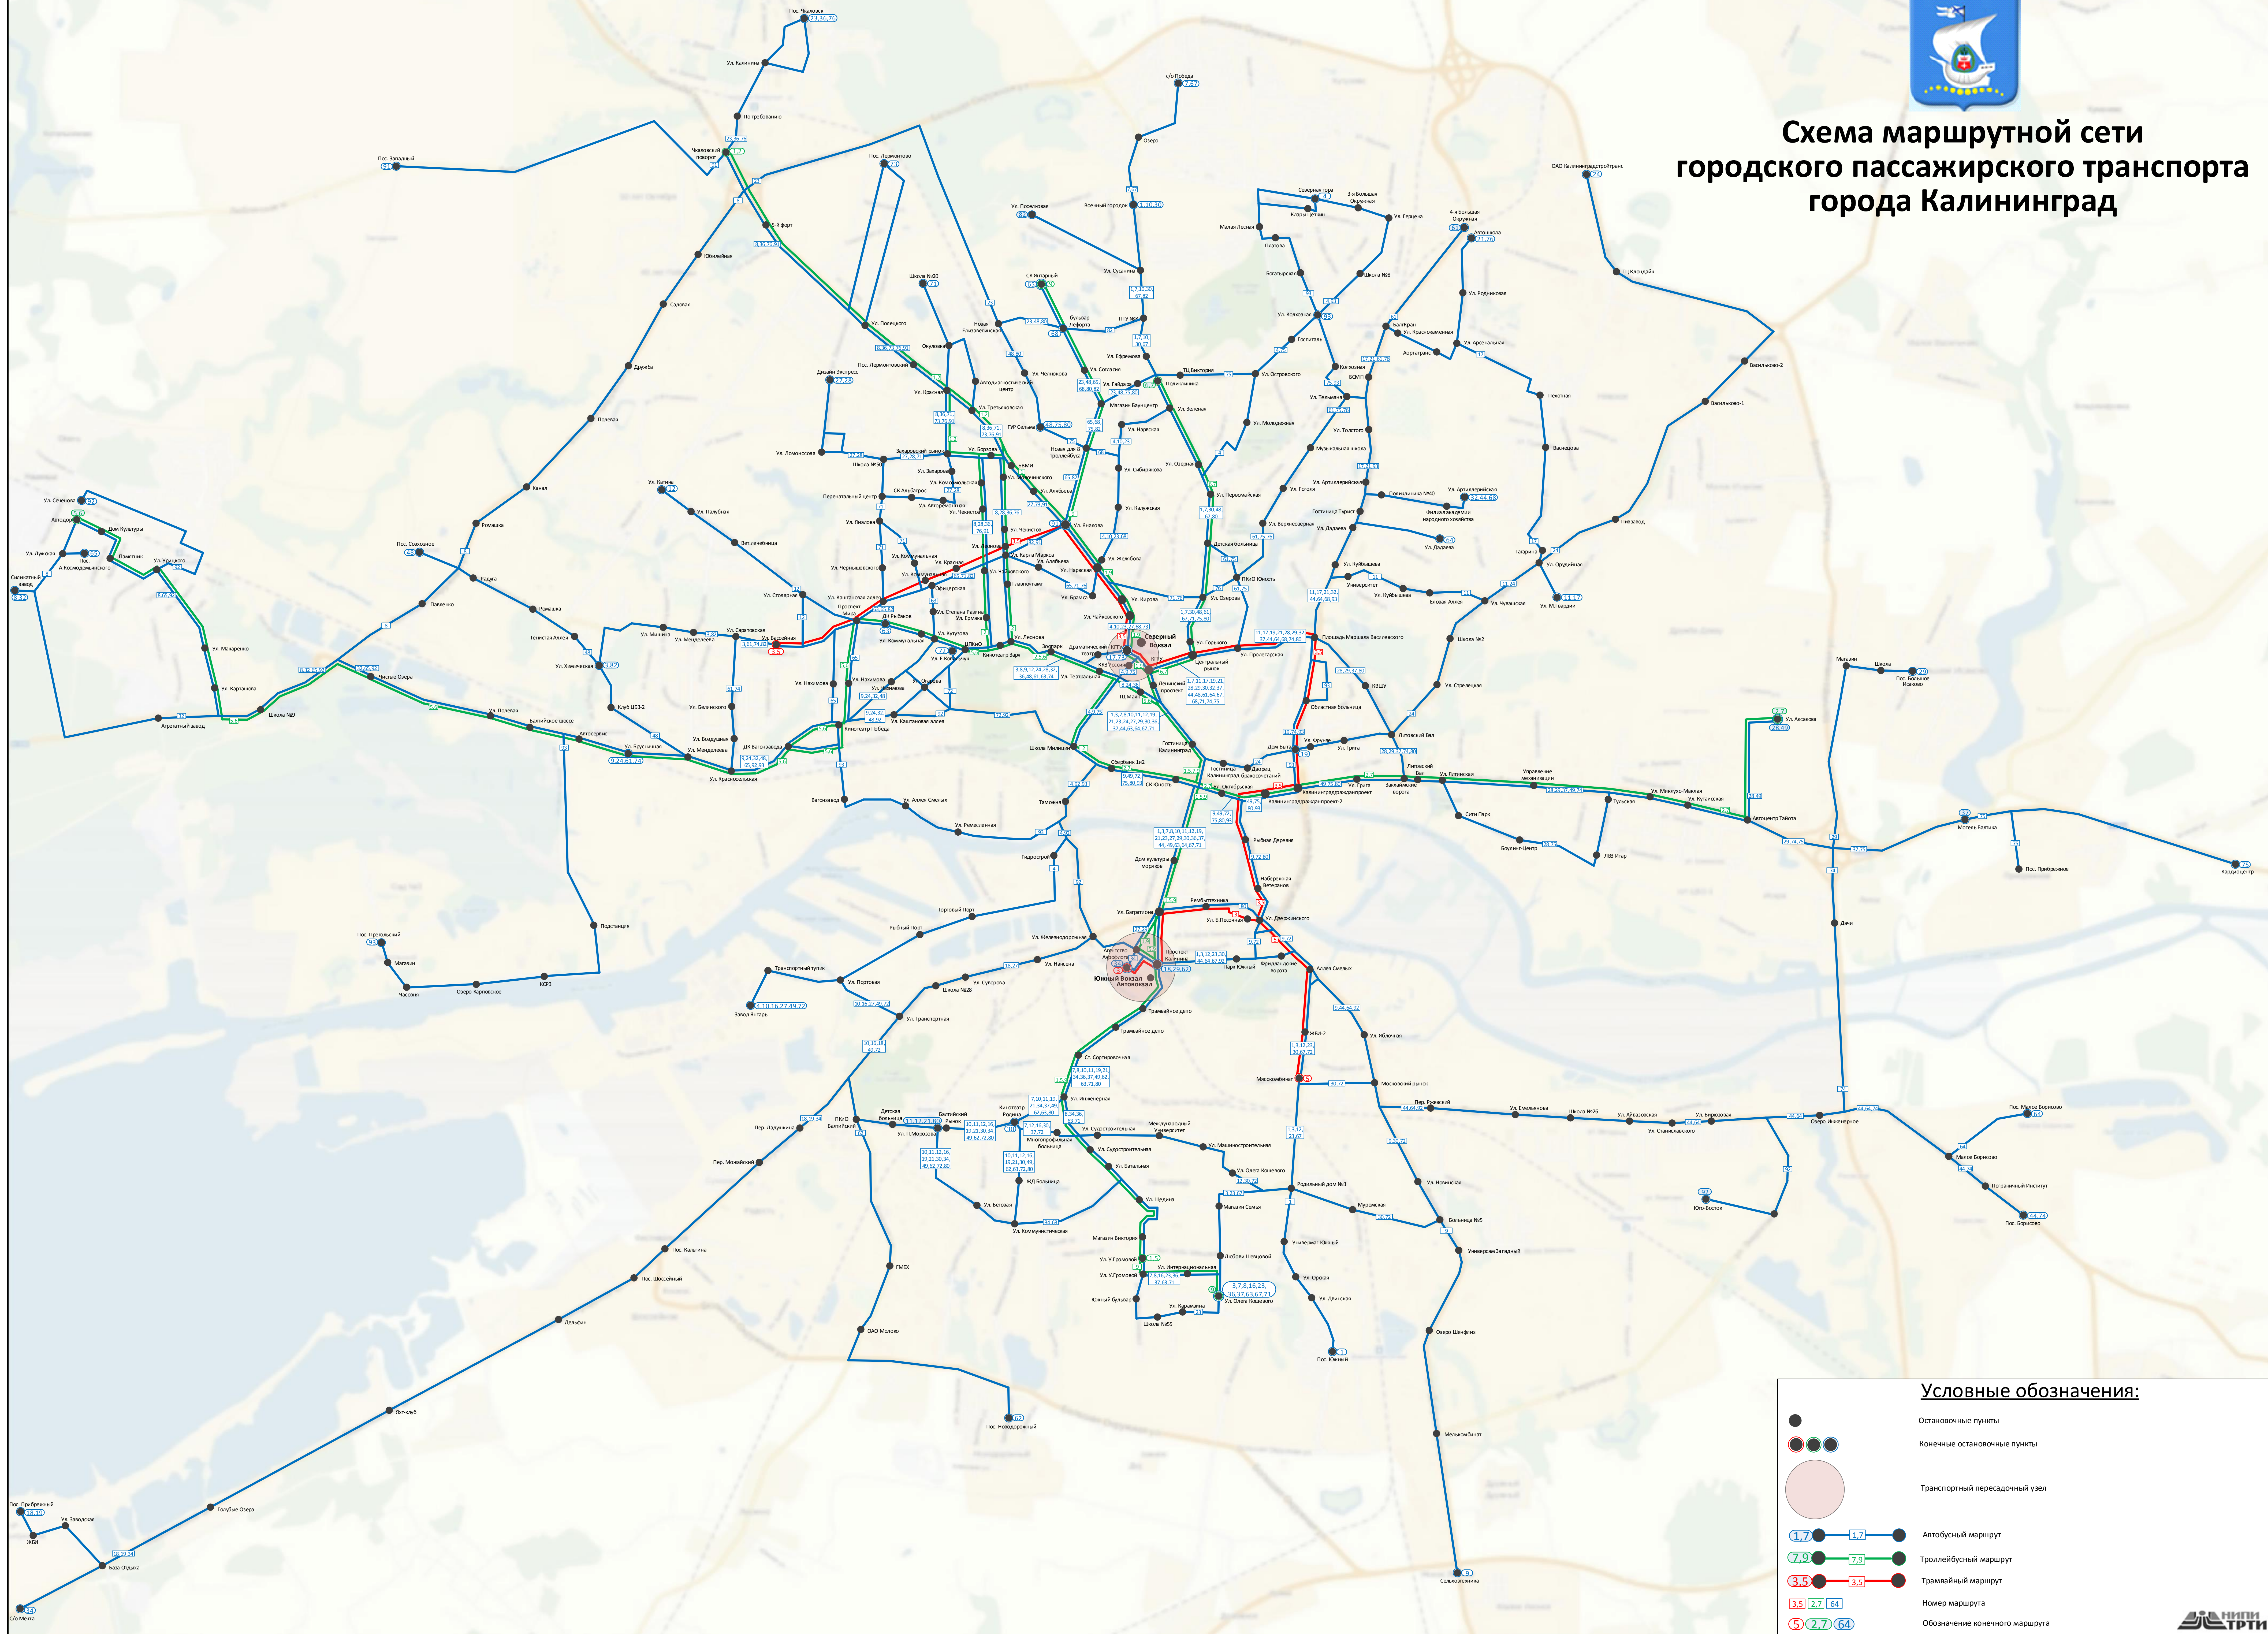

Схема маршрутной сети городского пассажирского транспорта города Калининград

Условные обозначения:

- Остановочные пункты
- Конечные остановочные пункты
- Транспортный пересадочный узел
- Автобусный маршрут
- Троллейбусный маршрут
- Трамвайный маршрут
- Номер маршрута
- Обозначение конечного маршрута